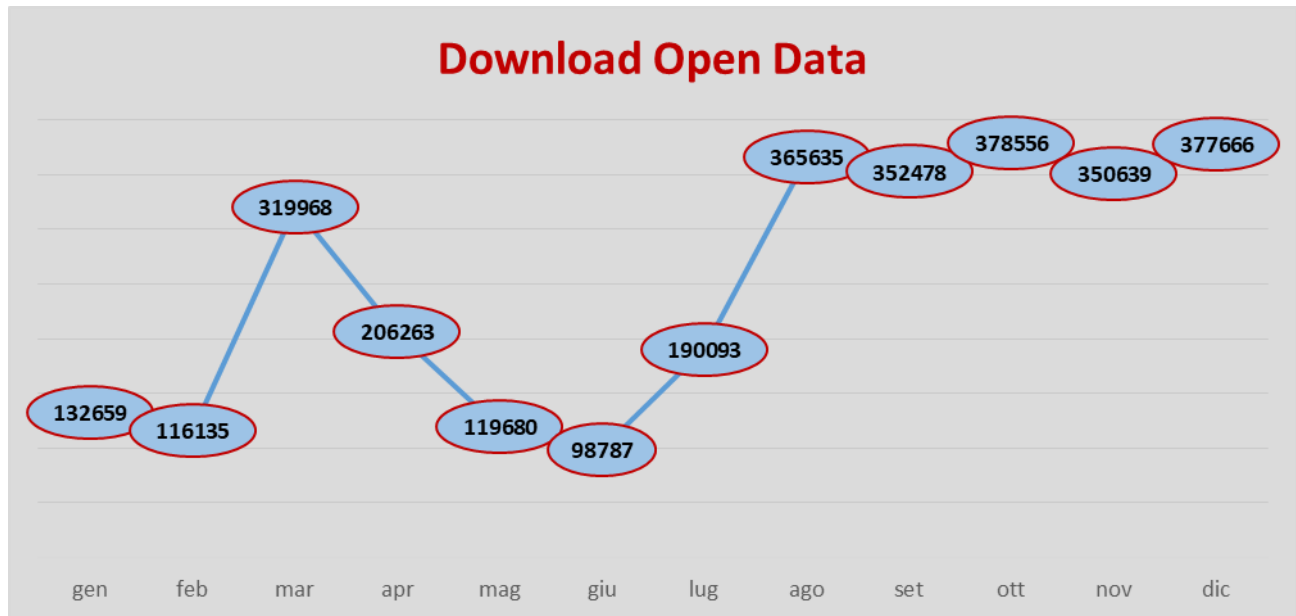

Negli ultimi 12 mesi, precisamente dal **1 gennaio 2020 al 31 dicembre 2020** sono state visualizzate oltre 5 milioni di **pagine** (precisamente **5.554.825**).

AGID

Agenzia per l'Italia Digitale

Nello stesso periodo sono stati complessivamente scaricati **3.008.559** file **open data** con un andamento costante, con un calo nel periodo del lockdown.

Negli ultimi 12 mesi, l'accesso complessivo ai dati tramite **LDAP** è stato di oltre 19 milioni (precisamente **19.759.057**).

AGID

Agenzia per l'Italia Digitale

Anche i **Web Services** sono stati intensamente utilizzati dagli utenti con oltre 18 milioni di interrogazioni negli ultimi 12 mesi (precisamente **18.126.594**), con un picco nei mesi di fine anno.