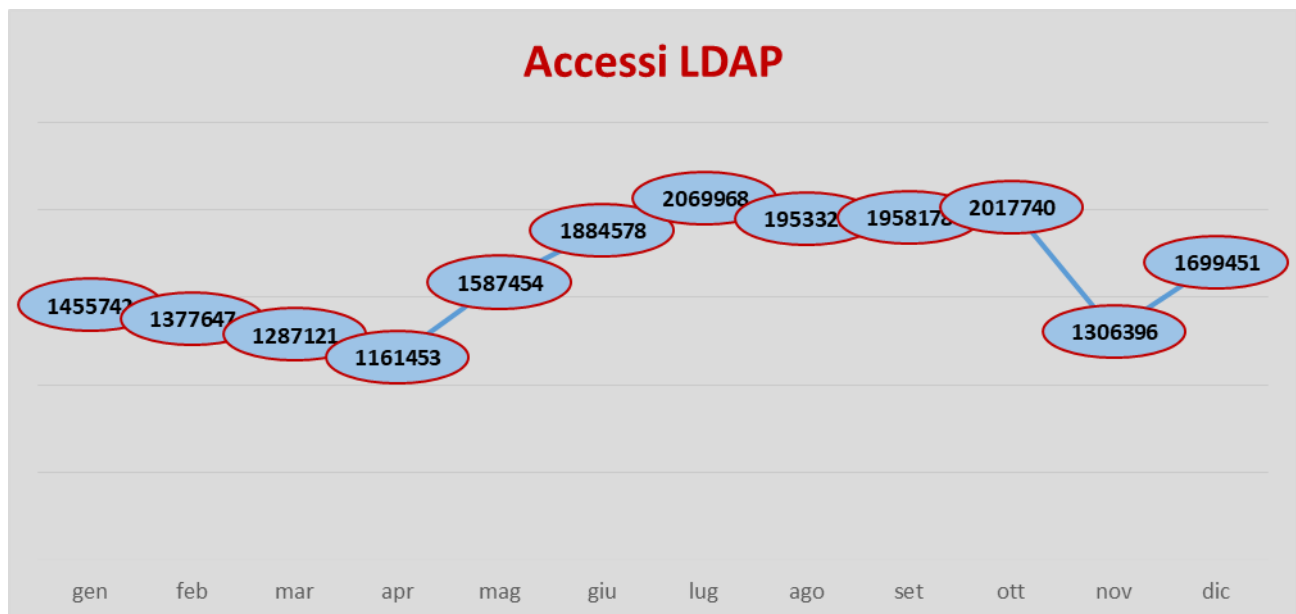

Negli ultimi 12 mesi, precisamente dal **1 gennaio 2020 al 31 dicembre 2020** sono state visualizzate oltre 5 milioni di **pagine** (precisamente **5.554.825**).

AGID

Agenzia per l'Italia Digitale

Nello stesso periodo sono stati complessivamente scaricati **3.008.559** file **open data** con un andamento costante, con un calo nel periodo del lockdown.

Negli ultimi 12 mesi, l'accesso complessivo ai dati tramite **LDAP** è stato di oltre 19 milioni (precisamente **19.759.057**).

AGID

Agenzia per l'Italia Digitale

Anche i **Web Services** sono stati intensamente utilizzati dagli utenti con oltre 18 milioni di interrogazioni negli ultimi 12 mesi (precisamente **18.126.594**), con un picco nei mesi di fine anno.