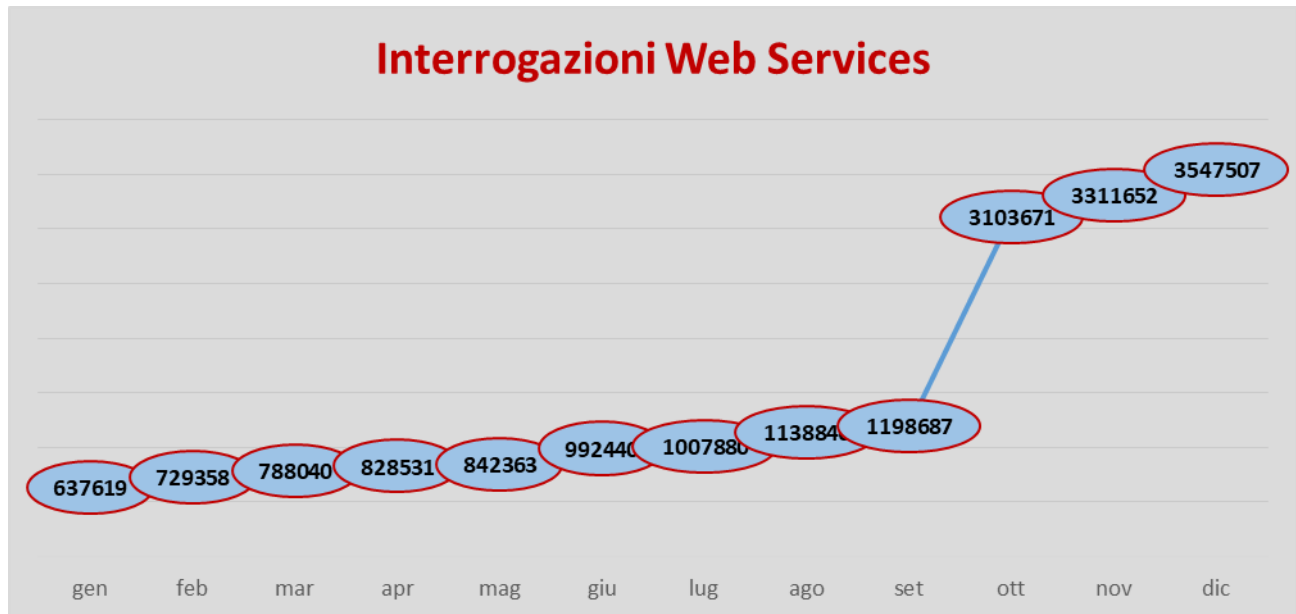

Negli ultimi 12 mesi, precisamente dal **1 gennaio 2020 al 31 dicembre 2020** sono state visualizzate oltre 5 milioni di **pagine** (precisamente **5.554.825**).

AGID

Agenzia per l'Italia Digitale

Nello stesso periodo sono stati complessivamente scaricati **3.008.559** file **open data** con un andamento costante, con un calo nel periodo del lockdown.

Negli ultimi 12 mesi, l'accesso complessivo ai dati tramite **LDAP** è stato di oltre 19 milioni (precisamente **19.759.057**).

AGID

Agenzia per l'Italia Digitale

Anche i **Web Services** sono stati intensamente utilizzati dagli utenti con oltre 18 milioni di interrogazioni negli ultimi 12 mesi (precisamente **18.126.594**), con un picco nei mesi di fine anno.

I **manuali**, messi a disposizione degli utenti nella sezione Documentazione del portale IPA, sono stati scaricati nell'arco temporale di riferimento per **106.056** volte.