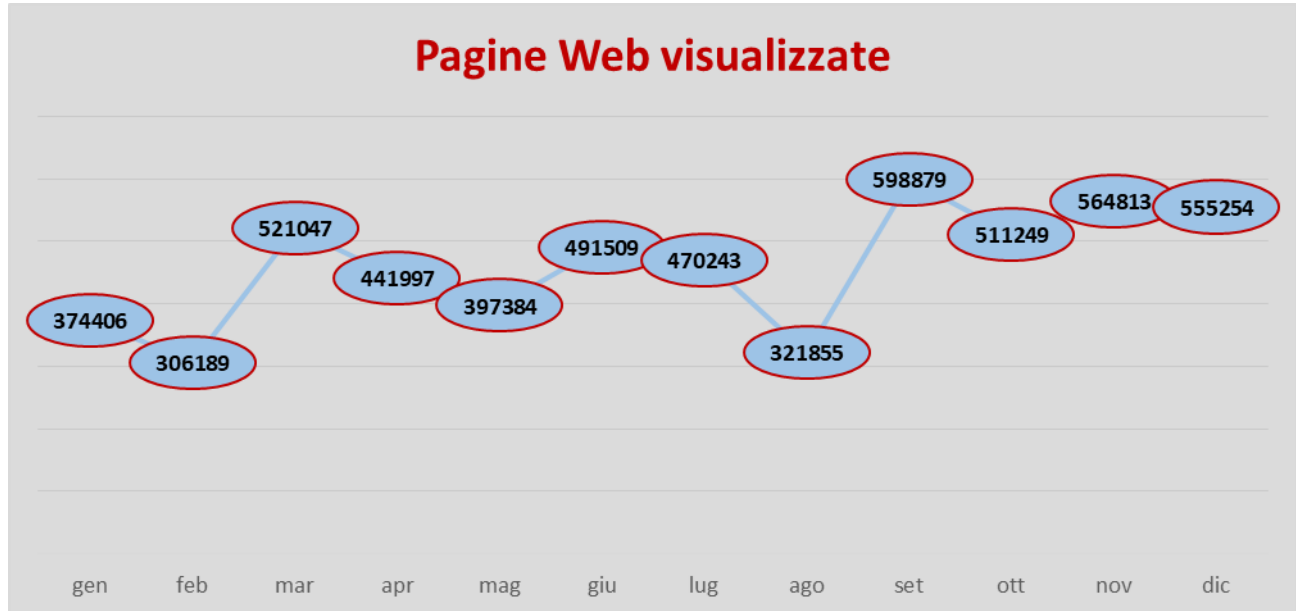

AGID

Agenzia per l'Italia Digitale

STATISTICHE INDICE PA

(situazione al 31 dicembre 2020)

L'accesso ai dati pubblicati su IPA può avvenire via Web, attraverso Open DATA o LDAP o invocazione di Web Services.

Negli ultimi 12 mesi, precisamente dal **1 gennaio 2020 al 31 dicembre 2020** sono state visualizzate oltre 5 milioni di **pagine** (precisamente **5.554.825**).

AGID

Agenzia per l'Italia Digitale

Nello stesso periodo sono stati complessivamente scaricati **3.008.559** file **open data** con un andamento costante, con un calo nel periodo del lockdown.

Negli ultimi 12 mesi, l'accesso complessivo ai dati tramite **LDAP** è stato di oltre 19 milioni (precisamente **19.759.057**).

AGID

Agenzia per l'Italia Digitale

Anche i **Web Services** sono stati intensamente utilizzati dagli utenti con oltre 18 milioni di interrogazioni negli ultimi 12 mesi (precisamente **18.126.594**), con un picco nei mesi di fine anno.