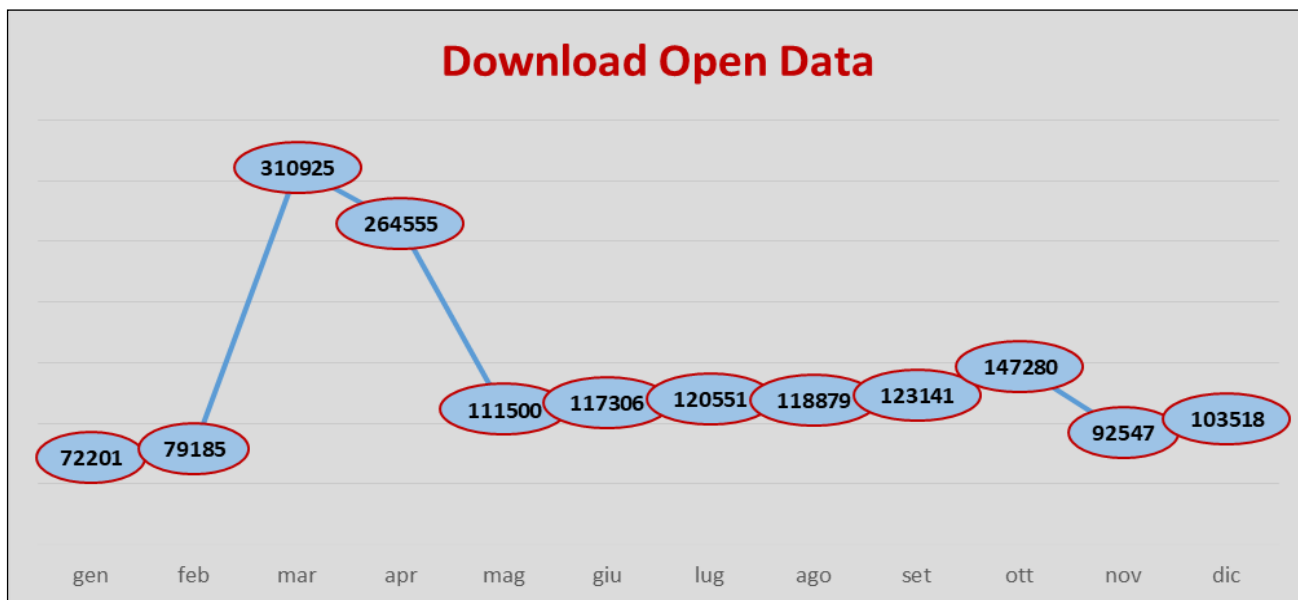

AGID

Agenzia per l'Italia Digitale

STATISTICHE INDICE PA

(situazione al 31 dicembre 2019)

L'accesso ai dati pubblicati su IPA può avvenire via Web, attraverso Open DATA o LDAP o invocazione di Web Services.

Negli ultimi 12 mesi, precisamente dal **1 gennaio 2019 al 31 dicembre 2019** sono state visualizzate oltre 4 milioni di **pagine** (precisamente **4.363.157**).

Nello stesso periodo sono stati complessivamente scaricati **1.661.588** file **open data** con un andamento costante, con un picco nei mesi di marzo ed aprile.

Negli ultimi 12 mesi, l'accesso complessivo ai dati tramite **LDAP** è stato di oltre 19 milioni (precisamente **19.875.299**).

Anche i **Web Services** sono stati intensamente utilizzati dagli utenti con oltre 13 milioni di interrogazioni negli ultimi 12 mesi (precisamente **13.114.918**), con un picco nel mese di Ottobre.