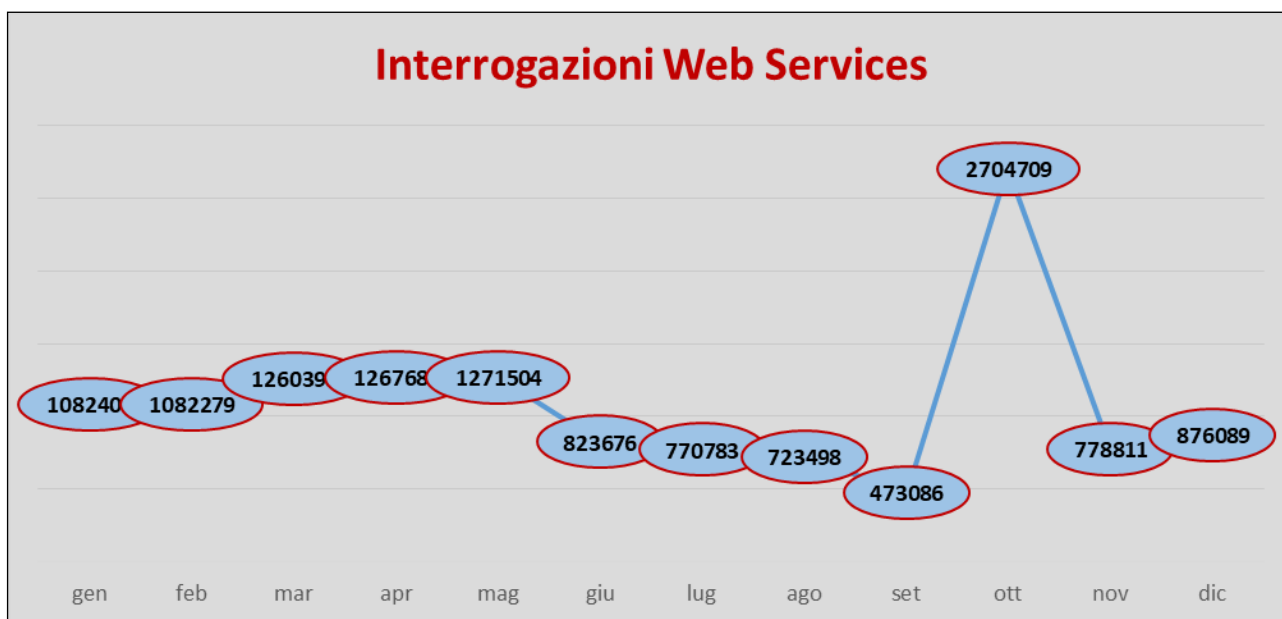

Negli ultimi 12 mesi, precisamente dal **1 gennaio 2019 al 31 dicembre 2019** sono state visualizzate oltre 4 milioni di **pagine** (precisamente **4.363.157**).

Nello stesso periodo sono stati complessivamente scaricati **1.661.588** file **open data** con un andamento costante, con un picco nei mesi di marzo ed aprile.

Negli ultimi 12 mesi, l'accesso complessivo ai dati tramite **LDAP** è stato di oltre 19 milioni (precisamente **19.875.299**).

Anche i **Web Services** sono stati intensamente utilizzati dagli utenti con oltre 13 milioni di interrogazioni negli ultimi 12 mesi (precisamente **13.114.918**), con un picco nel mese di Ottobre.