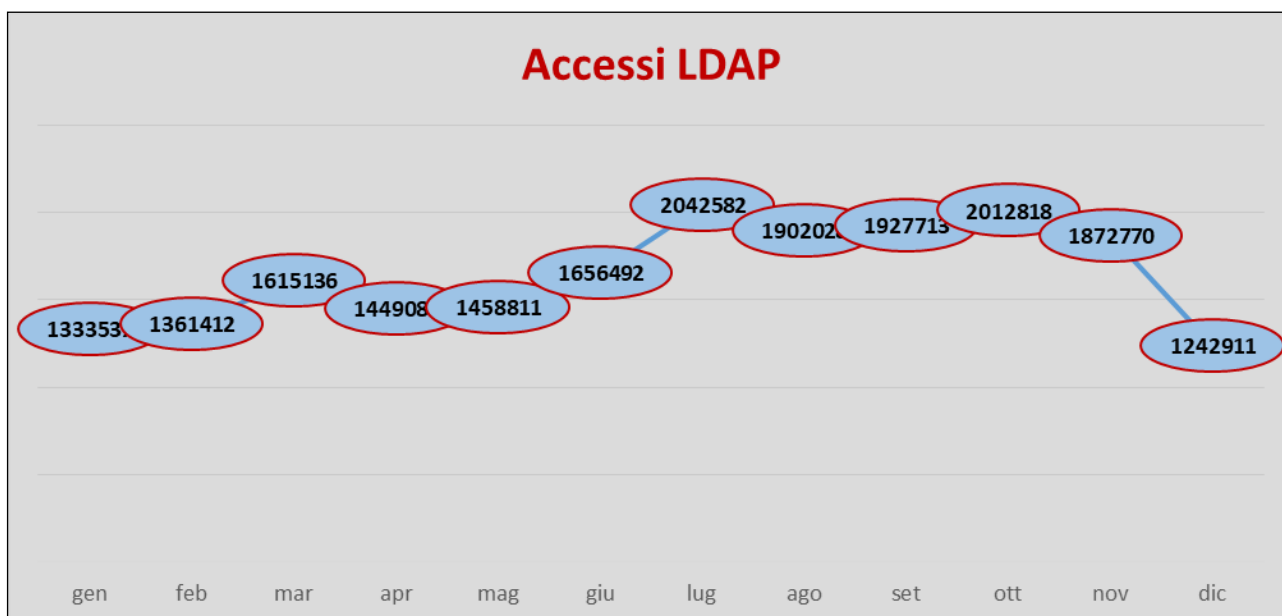

Negli ultimi 12 mesi, precisamente dal **1 gennaio 2019 al 31 dicembre 2019** sono state visualizzate oltre 4 milioni di **pagine** (precisamente **4.363.157**).

Nello stesso periodo sono stati complessivamente scaricati **1.661.588** file **open data** con un andamento costante, con un picco nei mesi di marzo ed aprile.

Negli ultimi 12 mesi, l'accesso complessivo ai dati tramite **LDAP** è stato di oltre 19 milioni (precisamente **19.875.299**).

Anche i **Web Services** sono stati intensamente utilizzati dagli utenti con oltre 13 milioni di interrogazioni negli ultimi 12 mesi (precisamente **13.114.918**), con un picco nel mese di Ottobre.