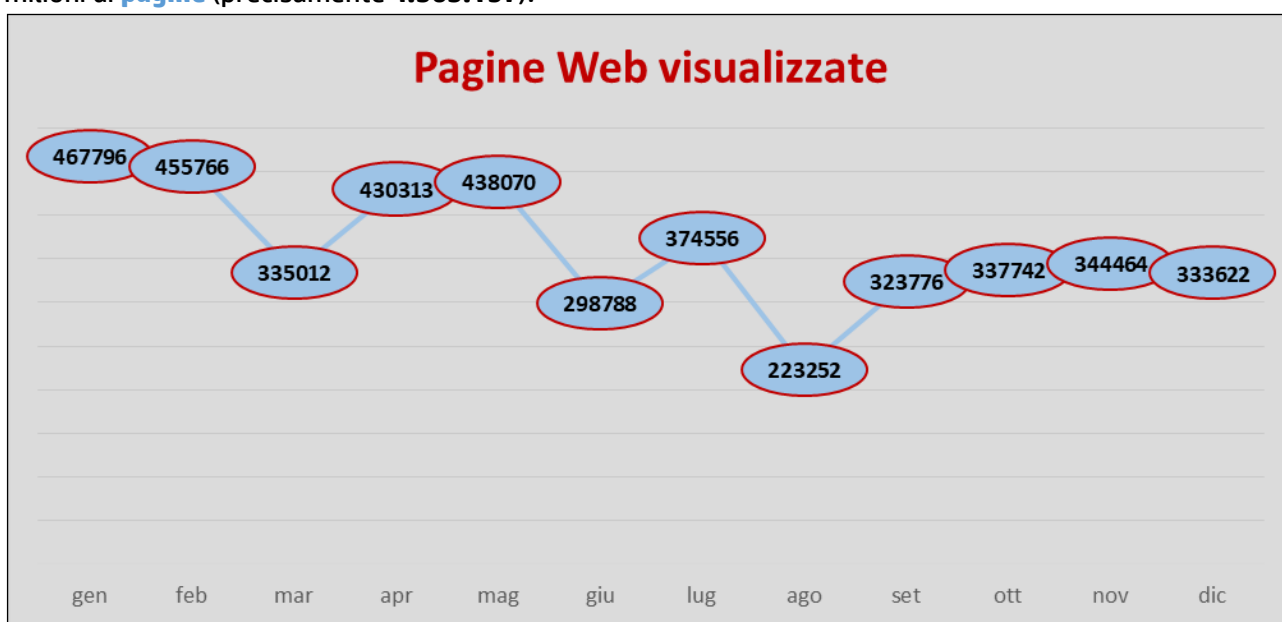

AGID

Agenzia per l'Italia Digitale

STATISTICHE INDICE PA

(situazione al 31 dicembre 2019)

L'accesso ai dati pubblicati su IPA può avvenire via Web, attraverso Open DATA o LDAP o invocazione di Web Services.

Negli ultimi 12 mesi, precisamente dal **1 gennaio 2019 al 31 dicembre 2019** sono state visualizzate oltre 4 milioni di **pagine** (precisamente **4.363.157**).

Nello stesso periodo sono stati complessivamente scaricati **1.661.588** file **open data** con un andamento costante, con un picco nei mesi di marzo ed aprile.

Negli ultimi 12 mesi, l'accesso complessivo ai dati tramite **LDAP** è stato di oltre 19 milioni (precisamente **19.875.299**).

Anche i **Web Services** sono stati intensamente utilizzati dagli utenti con oltre 13 milioni di interrogazioni negli ultimi 12 mesi (precisamente **13.114.918**), con un picco nel mese di Ottobre.