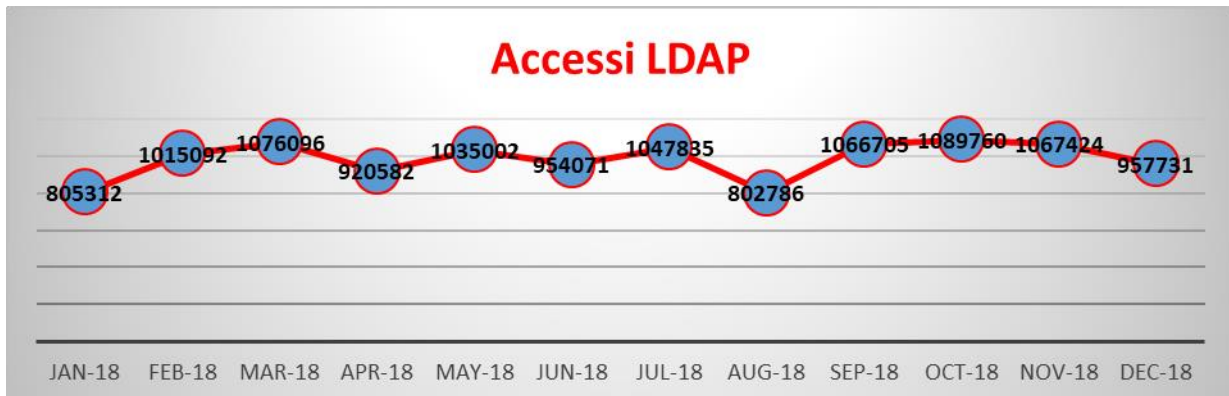

STATISTICHE INDICE PA

(situazione al 31 dicembre 2018)

L'accesso ai dati pubblicati su IPA può avvenire via Web, attraverso Open DATA o LDAP o invocazione di Web Services.

Negli ultimi 12 mesi, precisamente dal **1 gennaio 2018 al 31 dicembre 2018** sono state visualizzate oltre 5 milioni di **pagine** (precisamente **5.071.091**) con un andamento sostanzialmente costante nel tempo.

Nello stesso periodo sono stati complessivamente scaricati **814.660** file **open data** con un andamento costante.

Negli ultimi 12 mesi, l'accesso complessivo ai dati tramite **LDAP** è stato di oltre 11 milioni (precisamente **11.838.396**).

Anche i **Web Services** sono stati intensamente utilizzati dagli utenti con oltre 5 milioni di interrogazioni negli ultimi 12 mesi (precisamente **5.700.656**), con un picco negli ultimi mesi dell'anno.