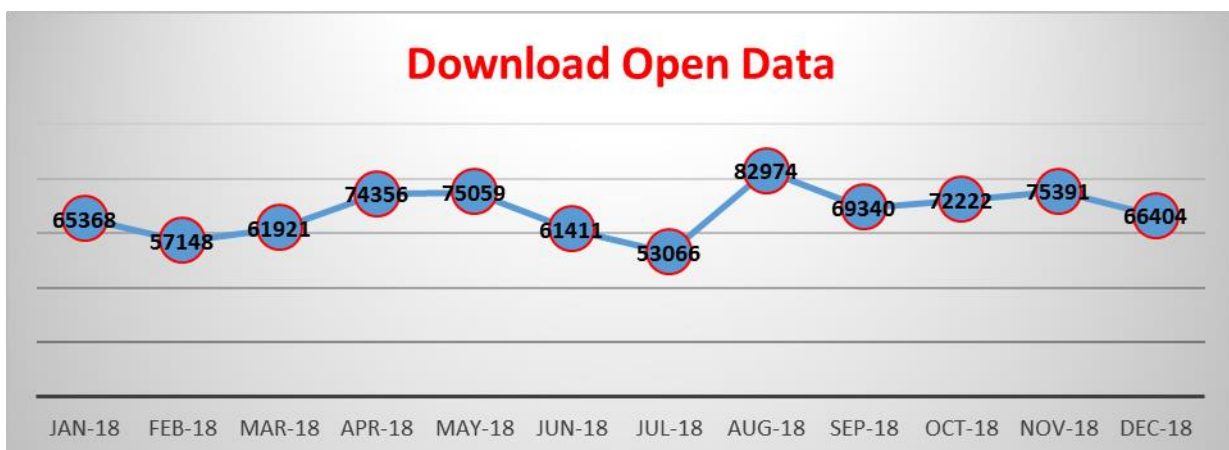

STATISTICHE INDICE PA

(situazione al 31 dicembre 2018)

L'accesso ai dati pubblicati su IPA può avvenire via Web, attraverso Open DATA o LDAP o invocazione di Web Services.

Negli ultimi 12 mesi, precisamente dal **1 gennaio 2018 al 31 dicembre 2018** sono state visualizzate oltre 5 milioni di **pagine** (precisamente **5.071.091**) con un andamento sostanzialmente costante nel tempo.

Nello stesso periodo sono stati complessivamente scaricati **814.660** file **open data** con un andamento costante.

Negli ultimi 12 mesi, l'accesso complessivo ai dati tramite **LDAP** è stato di oltre 11 milioni (precisamente **11.838.396**).

Anche i **Web Services** sono stati intensamente utilizzati dagli utenti con oltre 5 milioni di interrogazioni negli ultimi 12 mesi (precisamente **5.700.656**), con un picco negli ultimi mesi dell'anno.