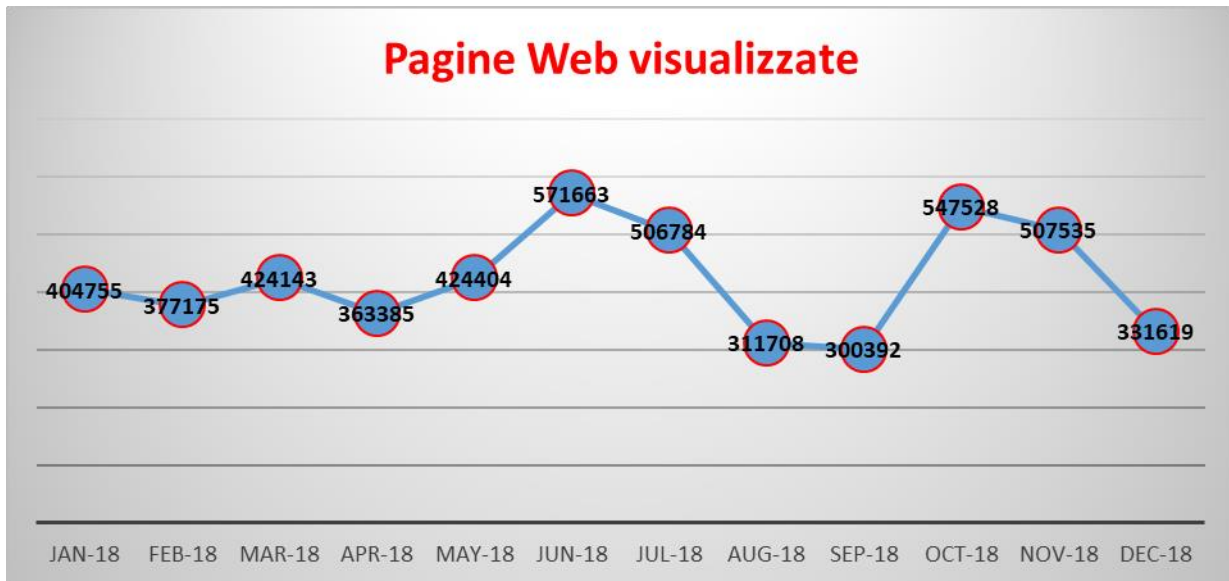

STATISTICHE INDICE PA

(situazione al 31 dicembre 2018)

L'accesso ai dati pubblicati su IPA può avvenire via Web, attraverso Open DATA o LDAP o invocazione di Web Services.

Negli ultimi 12 mesi, precisamente dal **1 gennaio 2018 al 31 dicembre 2018** sono state visualizzate oltre 5 milioni di **pagine** (precisamente **5.071.091**) con un andamento sostanzialmente costante nel tempo.

Nello stesso periodo sono stati complessivamente scaricati **814.660** file **open data** con un andamento costante.

Negli ultimi 12 mesi, l'accesso complessivo ai dati tramite **LDAP** è stato di oltre 11 milioni (precisamente **11.838.396**).

Anche i **Web Services** sono stati intensamente utilizzati dagli utenti con oltre 5 milioni di interrogazioni negli ultimi 12 mesi (precisamente **5.700.656**), con un picco negli ultimi mesi dell'anno.